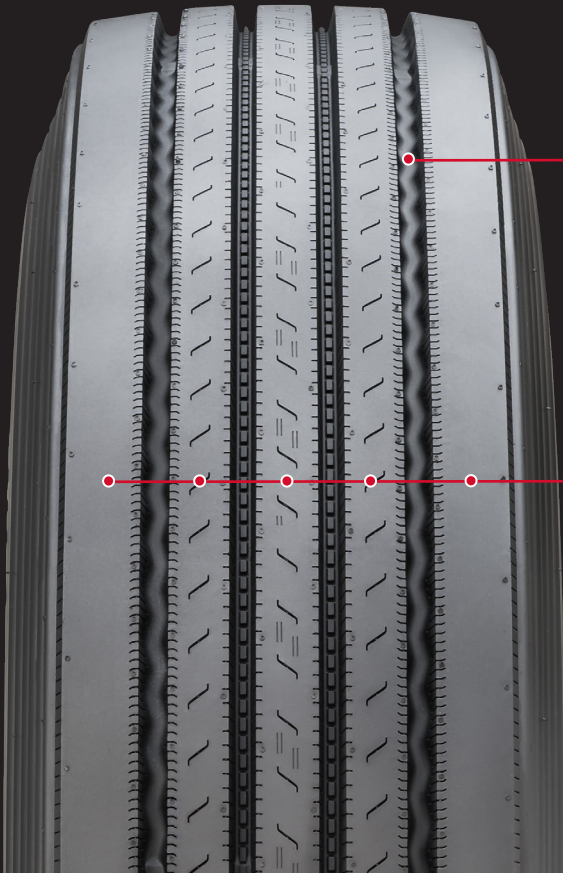

RY617

PLUS DE PARTICULARITÉS POUR ENCORE PLUS DE VALEUR

RY617

PNEU DIRECTEUR TOUTES POSITIONS

PERFORMANCE SUPÉRIEURE

Nous nous sommes fixé cet objectif : nous assurer de toujours proposer des pneus performants et fiables, qui représentent une valeur exceptionnelle pour les parcs comme pour les propriétaires/artisans. Le RY617 possède toutes les qualités traditionnelles de Yokohama sur lesquelles tout acheteur averti peut compter, ainsi que les dernières caractéristiques qui procurent une usure prolongée et uniforme, une adhérence accrue sur chaussées mouillées et de la durabilité.

PAROIS DE RAINURES PROFILÉES
Sculpture de semelle optimisée pour une usure longue et uniforme.

RAINURE DE CONTRÔLE DE STRESS
Réduit la pression de contact au bord de la semelle, procurant une résistance accrue à l'usure étagée de l'épaule et améliorant une usure longue et uniforme, surtout à l'épaule.

SEMELLE À CINQ NERVURES
Tenue de route rassurante doublée d'une protection accrue.

ÉJECTEURS DE CAILLOUX
Empêchent les cailloux de s'y enfoncer dans le pneu afin de minimiser les dommages perforations, ce qui augmente la longévité de la semelle et la durée de vie de la carcasse.