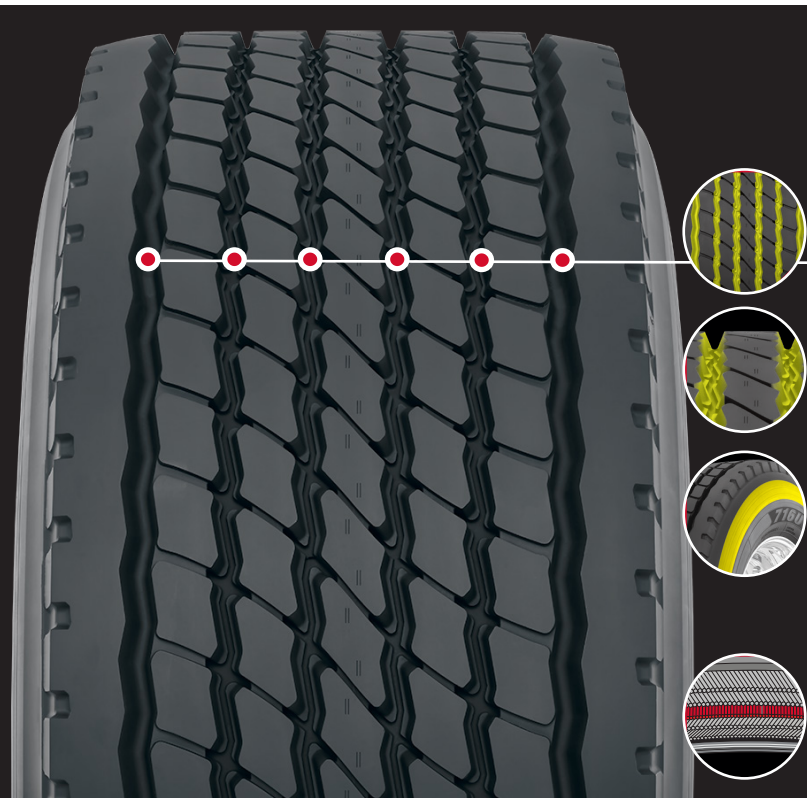

716U™ UWB

- CAPACITÉ DE CHARGE UTILE ACCRUE
- TRACTION OPTIMALE
- CONÇU POUR DURER

LE PNEU DE TRACTION QUI PERMET UNE ÉCONOMIE SUR LE POIDS ET AMÉLIORE LA PROFITABILITÉ.

Le tout nouveau pneu de traction à base ultra large 716U est conçu spécifiquement pour les déchets, le recyclage et les utilisations intensives sur/hors route où la maximisation de la capacité de charge utile compte vraiment. Et avec sa traction fiable en toutes saisons et sa construction durable, le 716U UWB est le pneu idéal pour le travail.

Gamme de charge M (22PR)

Le remplacement des jumelés traditionnels par nos quatre pneus à base ultra large réduit le poids non suspendu sans compromettre la capacité de charge totale, permettant une plus grande charge utile par voyage.

Puissantes rainures en zigzag

Améliorent la traction et l'adhérence par temps de pluie en évacuant efficacement l'eau loin de la semelle.

Rainures étagées en forme d'entonnoir

Empêchent les pierres et les débris d'atteindre le fond de la rainure où la carcasse peut être endommagée

Protecteur de flanc

Une carcasse extrêmement durable avec un flanc extra épais résiste aux dommages causés par les nids de poule et les bordures de trottoir et permet un meilleur rechapage.

Composé avancé